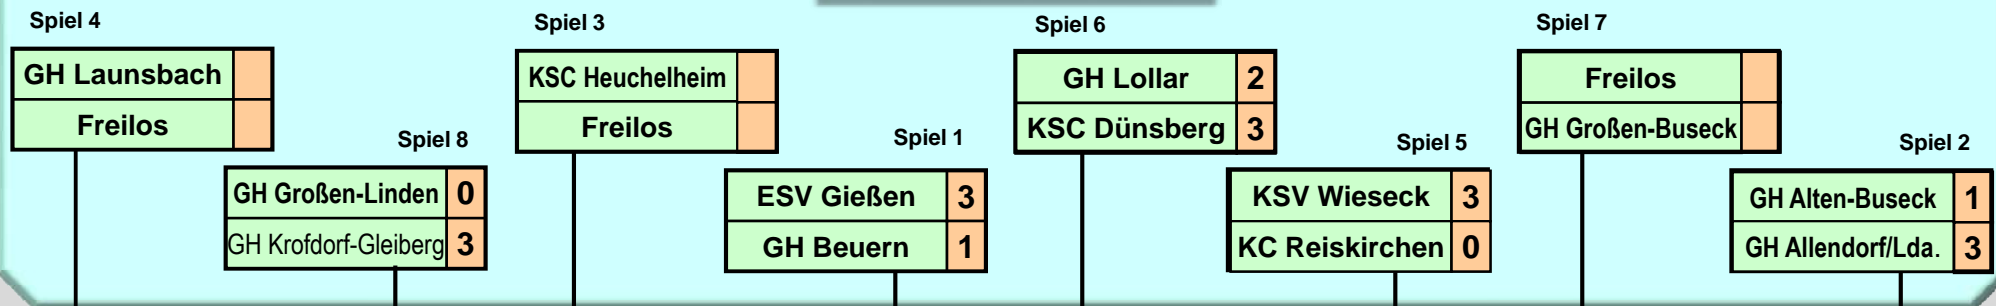

[Einzelergebnisse Spiel anklicken](#)

Gold – Cup 2013

Vorrunde bis 30.04.2013

Hauptrunde bis 31.05.2013

FINALE am Donnerstag, 27.06.13 um 19:00 Uhr in Großen-Linden

GH Allendorf/Lda.	2248 / 10
ESV Gießen	2225 / 9
GH Launsbach	2139 / 6
KSC Dünsberg	2084 / 5

Goldcup			
ESV Gießen		GH Beuern	
Weller, Oliver	704	-	Albach, Martin 700
Huberty, Rainer	689	-	Gellert, Robert 701
Volk, M. / Weller, O.	574	-	Hoßbach, D. / Gellert, R. 532
Huberty, Rainer	678	-	Albach, Martin 665
Punkte	3	Punkte	1