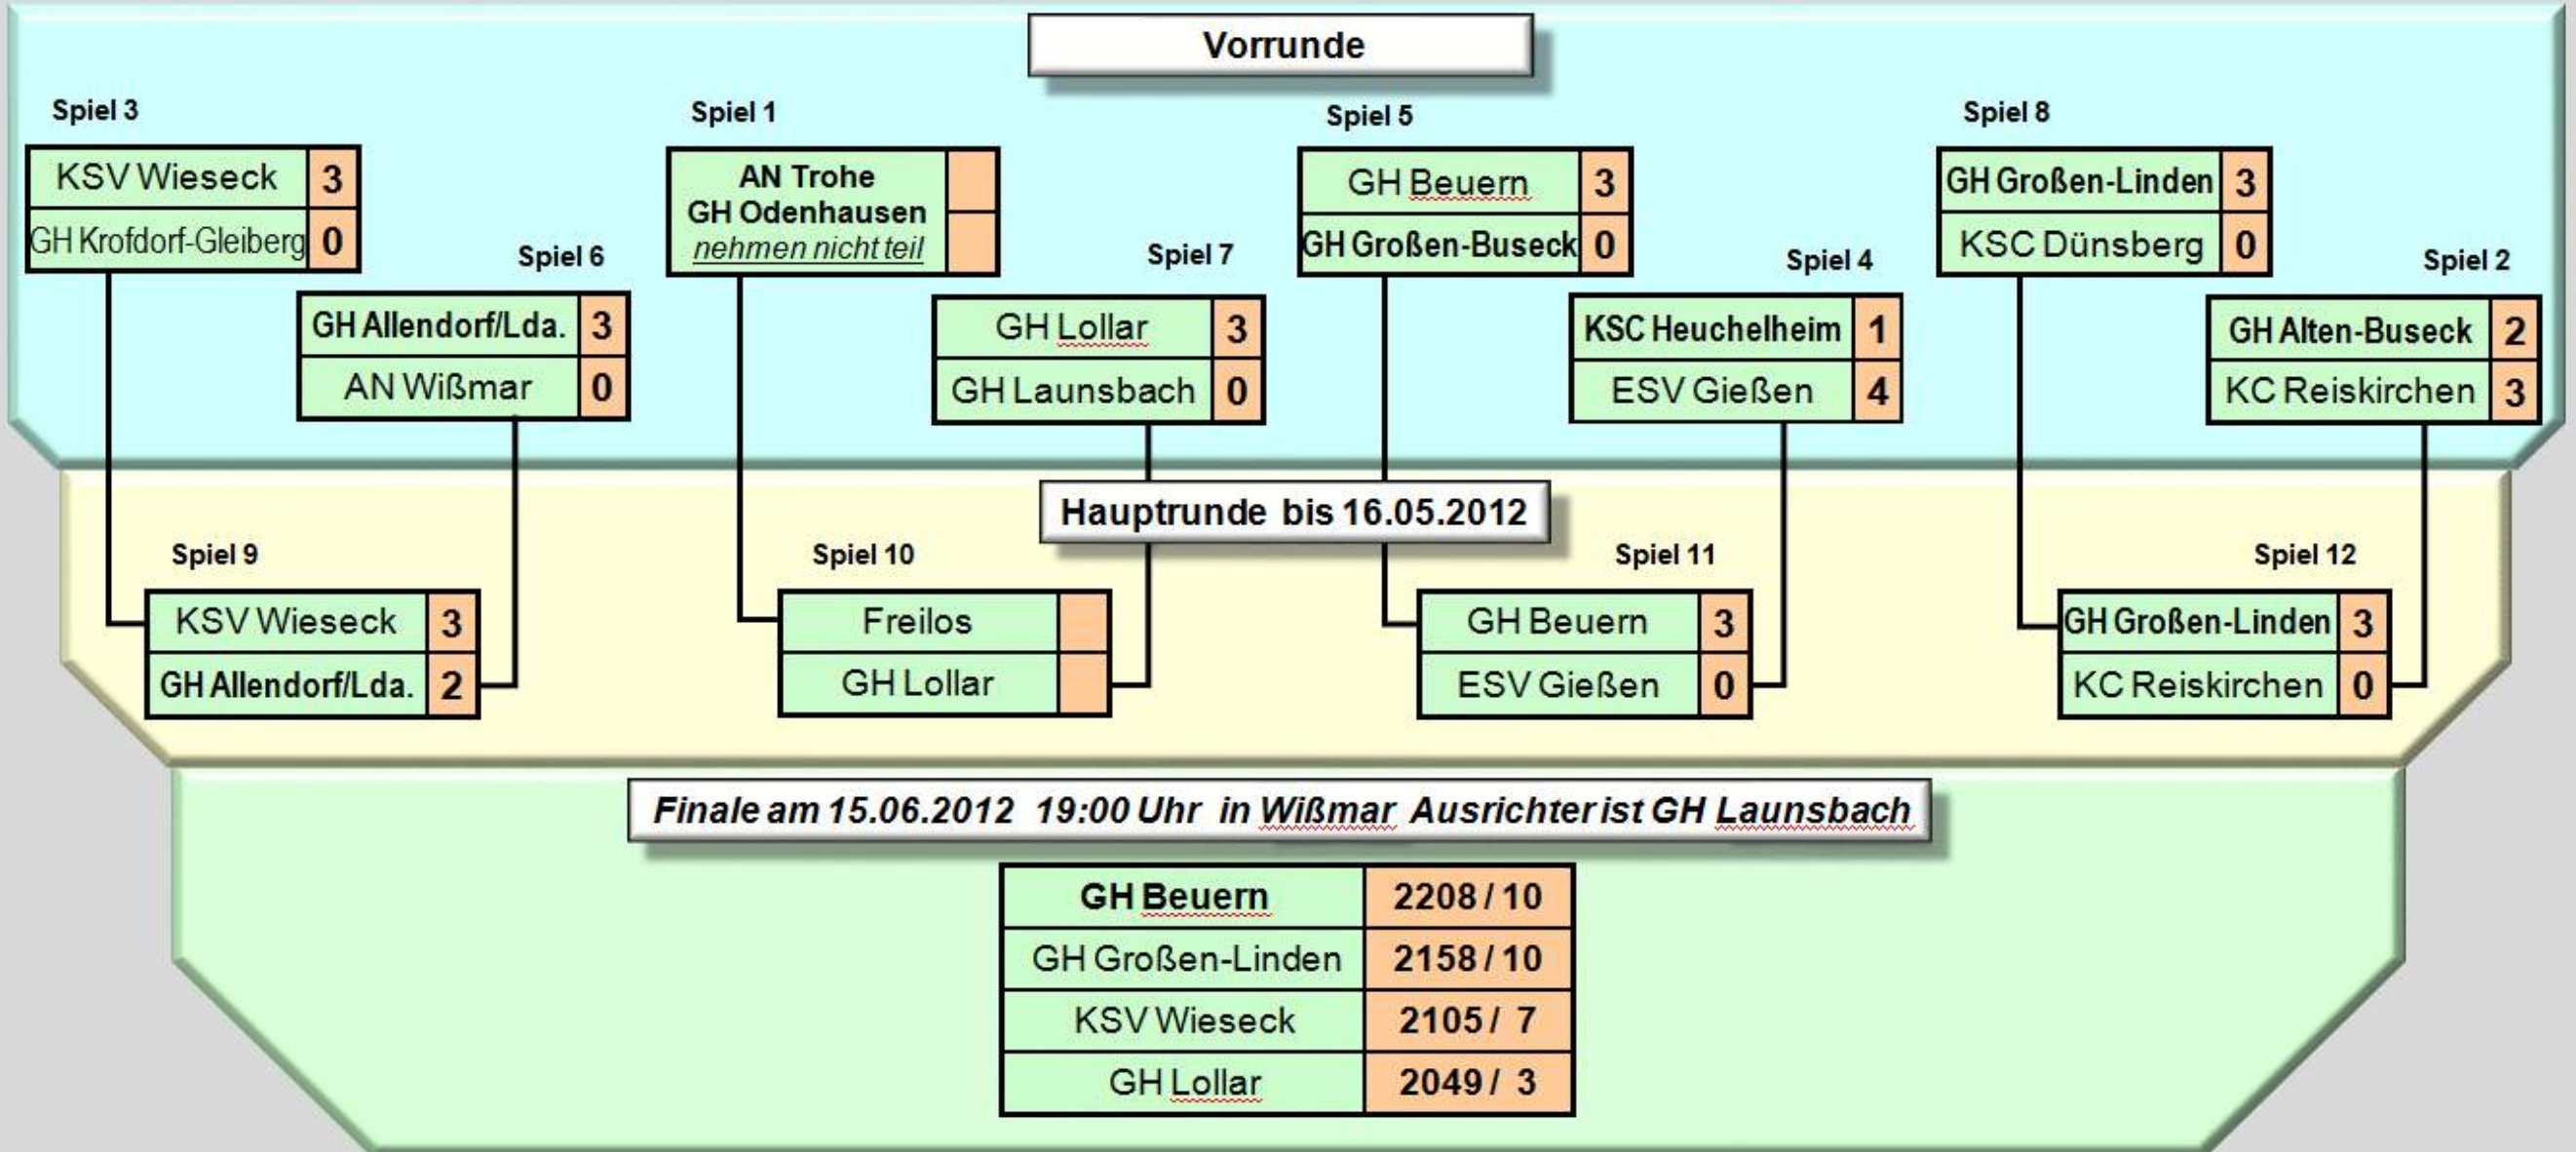

Gold – Cup 2012

Goldcup			
GH Alten-Buseck		KC Reiskirchen	
Bolte, Kai	628	-	Stock, Uwe 602
Braun, Marco	634	-	Schmidt, Michael E. 649
Bolte, K. / Junge, R.	489	-	Schmidt, M. E. / Kalbfleisch, R. 530
Junge, Renè	643		Stock, Uwe 586
Rabenau, Jens	590		Kalbfleisch, Ralf 625
Punkte	2	Punkte	3

Goldcup			
KSV Wieseck		GH Krofdorf-Gleiberg	
Köhler, Steffen	730	-	Künstling, Klaus 606
Rohrbach, Rolf	684	-	Georg, Björn 592
Köhler, St. / Mania, S.	15	-	Künstling, K. / Loyo, G. 9
Punkte	3	Punkte	0

Goldcup			
GH Beuern		GH Großen-Buseck	
Gellert, Robert	674	-	Heigele, Christian 617
Albach, Martin	704	-	Heß, Tobias 664
Stefan, Ch. / Adams, A.	557	-	Mootz, H. / Rühl, Th. 533
Punkte	3	Punkte	0

Goldcup			
GH Allendorf/Lda.		AN Wißmar	
Schnecker, Jochen	634	-	Hermer, Michael 567
Heinz, Steffen	674	-	Schwalm, Timm 561
Englisch, A. / Schnecker, J.	449	-	Frey, J. / Schober, J 360
Punkte	3	Punkte	0